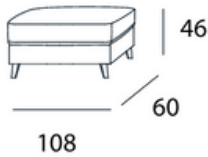

**Feet:** Chromed metal

**Style:** Modern

<b>2 SEATER MAX</b>	<b>3 SEATER 1 ARM RIGHT/LEFT</b>	<b>3 SEATER MAX 1 ARM RIGHT/LEFT</b>	<b>POUF</b>
200 x 110 x H89/111cm	184 x 110 x H89/111cm	208 x 110 x H89/111cm	108 x 60 x H46cm
<b>3 SEATER</b>	<b>3 SEATER 1 ARM 1 RELAX</b>	<b>3 SEATER MAX 1 ARM 1 RELAX</b>	<b>CHAISE LONGUE LEFT/RIGHT</b>
220 x 110 x H89/111cm	188 x 110 x H89/111cm	212 x 110 x H89/111cm	110 x 170 x H89/111cm
<b>3 SEATER MAX</b>	<b>3 SEATER 1 RELAX / 2 RELAX</b>	<b>3 SEATER MAX 1 RELAX / 2 RELAX</b>	<b>TERMINAL CORNER LEFT/RIGHT</b>
245 x 110 x H89/111cm	220 x 110 x H89/111cm	245 x 110 x H89/111cm	110 x 235 x H89/111cm

## TERMINAL CORNER SX / DX

2S MAX

200

3S

220

3S MAX

245

POUF

3S 1 ARM DX / SX

184

3S MAX 1 ARM DX / SX

208

3S 1 ARM 1 RX

188

3S MAX 1 ARM 1 RX

212