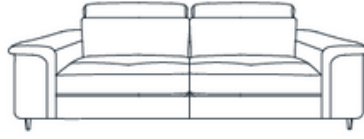

## TERMINAL CORNER SX / DX

2S MAX

200

3S

220

3S MAX

245

POUF