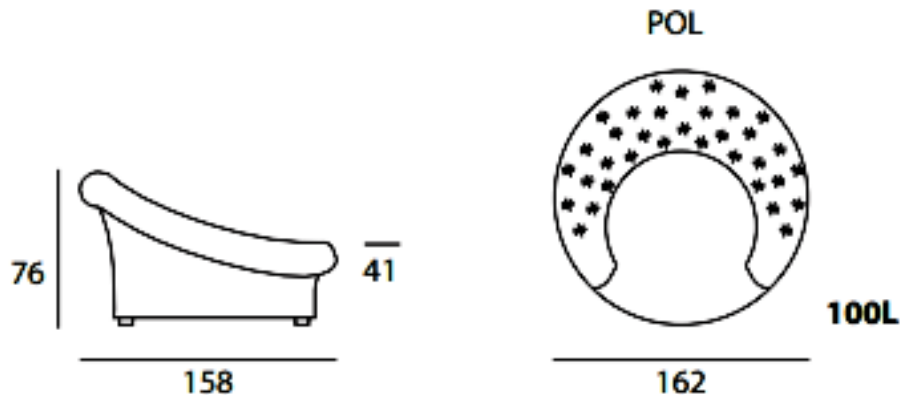

VERSIONI DISPONIBILI

Caratteristiche tecniche

Struttura: Legno di massello-multistrato-legno di abete

Imbottitura seduta: Poliuretano espanso ad alta densità rivestito in falda poliestere termolegata con tela plus

Imbottitura spalliera: Poliuretano espanso rivestito in falda poliestere termolegata con tela plus

Imbottitura braccioli: Poliuretano espanso rivestito in falda poliestere termolegata con tela plus

Sistema di molleggio: Cinghie elastiche SR ad alto contenuto di gomma

Personalizzazione:

- Variazione misure
- Rivestimento bicolore
- Cuciture contrasto
- Cuscini decorativi
- Possibilità di rivestimento con bottone rivestito o Swarovski

Scegli il rivestimento giusto per te:

- Tessuto
- Pelle
- Microfibra
- Eco - Pelle