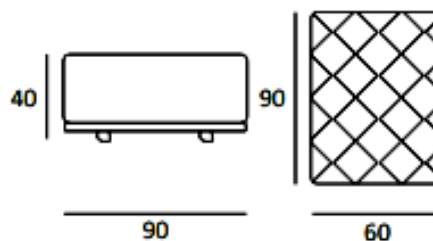

MITOHOME MITOHOME MITOHOME MITOHOME MITOHOME MITOHOME MITOHOME MITOHOME MITOHOME MITOHOME MITOHOME MITOHOME MITOHOME MITOHOME

CARATTERISTICHE DIVANO IN FOTO

Dimensione (cm): 241 x 99 x H67cm

Versione: 2 Posti Max Grande

Pelle: Art. Elegance

Colore: 2501 White

Designer: Giovanni Pesce (Modello registrato)

Piedi: Plexiglass

Stile: Cosmopolitan Chic

POLTRONA	POUF GRANDE	2 POSTI MAX
121 x 99 x H67cm	90 x 90 x H40cm	211 x 99 x H67cm
POUF	2 POSTI	2 POSTI MAX GRANDE
60 x 90 x H40cm	181 x 99 x H67cm	241 x 99 x H67cm

VERSIONI DISPONIBILI

POLTRONA

2 POSTI MAX GRANDE

2 POSTI MAX

2 POSTI

POUF GRANDE

POUF

Con riserva di apportare per esigenze di produzione, senza alcun preavviso, modifiche nei materiali, nei rivestimenti e nelle dimensioni del prodotto presentati nella scheda tecnica. Le dimensioni e il volume riportati hanno valore indicativo essendo soggette alle tolleranze dei processi di produzione