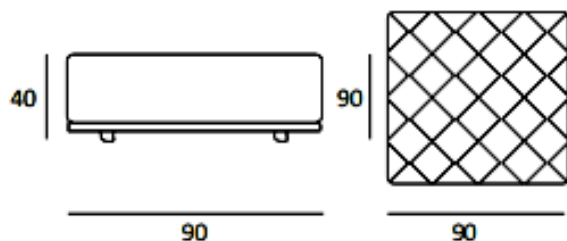

MITOHOME MITOHOME MITOHOME MITOHOME MITOHOME MITOHOME MITOHOME MITOHOME MITOHOME MITOHOME MITOHOME MITOHOME MITOHOME MITOHOME

CARATTERISTICHE DIVANO IN FOTO

Dimensione (cm): 241 x 99 x H67cm

Versione: 2 Posti Max Grande

Pelle: Art. Elegance

Colore: 2501 White

Designer: Giovanni Pesce (Modello registrato)

Piedi: Plexiglass

Stile: Cosmopolitan Chic

POLTRONA	POUF GRANDE	2 POSTI MAX
121 x 99 x H67cm	90 x 90 x H40cm	211 x 99 x H67cm
POUF	2 POSTI	2 POSTI MAX GRANDE
60 x 90 x H40cm	181 x 99 x H67cm	241 x 99 x H67cm

VERSIONI DISPONIBILI

POLTRONA

2 POSTI MAX GRANDE

2 POSTI MAX

2 POSTI

POUF GRANDE

POUF

Con riserva di apportare per esigenze di produzione, senza alcun preavviso, modifiche nei materiali, nei rivestimenti e nelle dimensioni del prodotto presentati nella scheda tecnica. Le dimensioni e il volume riportati hanno valore indicativo essendo soggette alle tolleranze dei processi di produzione