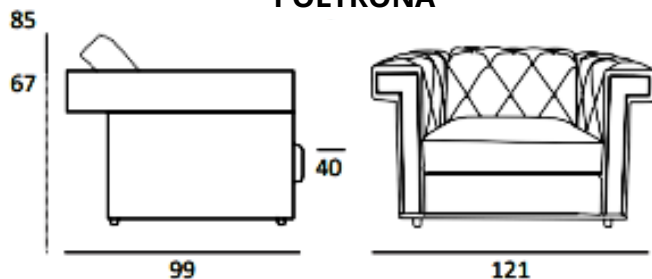

MITOHOME MITOHOME MITOHOME MITOHOME MITOHOME MITOHOME MITOHOME MITOHOME MITOHOME MITOHOME MITOHOME MITOHOME MITOHOME MITOHOME

CARATTERISTICHE DIVANO IN FOTO

Dimensione (cm): 241 x 99 x H67cm

Versione: 2 Posti Max Grande

Pelle: Art. Elegance

Colore: 2501 White

Designer: Giovanni Pesce (Modello registrato)

Piedi: Plexiglass

Stile: Cosmopolitan Chic

POLTRONA	POUF GRANDE	2 POSTI MAX
121 x 99 x H67cm	90 x 90 x H40cm	211 x 99 x H67cm
POUF	2 POSTI	2 POSTI MAX GRANDE
60 x 90 x H40cm	181 x 99 x H67cm	241 x 99 x H67cm

VERSIONI DISPONIBILI

POLTRONA

2 POSTI MAX GRANDE

2 POSTI MAX

2 POSTI

POUF GRANDE

POUF

Con riserva di apportare per esigenze di produzione, senza alcun preavviso, modifiche nei materiali, nei rivestimenti e nelle dimensioni del prodotto presentati nella scheda tecnica. Le dimensioni e il volume riportati hanno valore indicativo essendo soggette alle tolleranze dei processi di produzione