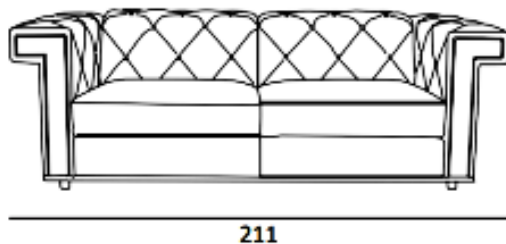

Pelle: Art. Elegance

Colore: 2501 White

Designer: Giovanni Pesce (Modello registrato)

Piedi: Plexiglass

Stile: Cosmopolitan Chic

POLTRONA	POUF GRANDE	2 POSTI MAX
121 x 99 x H67cm	90 x 90 x H40cm	211 x 99 x H67cm
POUF	2 POSTI	2 POSTI MAX GRANDE
60 x 90 x H40cm	181 x 99 x H67cm	241 x 99 x H67cm

VERSIONI DISPONIBILI

POLTRONA

2 POSTI MAX GRANDE

2 POSTI MAX

2 POSTI

POUF GRANDE

POUF

Con riserva di apportare per esigenze di produzione, senza alcun preavviso, modifiche nei materiali, nei rivestimenti e nelle dimensioni del prodotto presentati nella scheda tecnica. Le dimensioni e il volume riportati hanno valore indicativo essendo soggette alle tolleranze dei processi di produzione