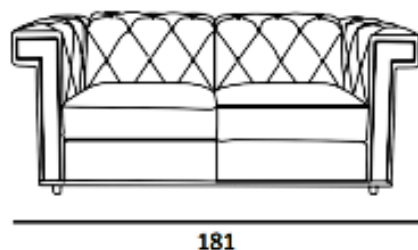

MITOHOME MITOHOME MITOHOME MITOHOME MITOHOME MITOHOME MITOHOME MITOHOME MITOHOME MITOHOME MITOHOME MITOHOME MITOHOME MITOHOME

CARATTERISTICHE DIVANO IN FOTO

Dimensione (cm): 241 x 99 x H67cm

Versione: 2 Posti Max Grande

Pelle: Art. Elegance

Colore: 2501 White

Designer: Giovanni Pesce (Modello registrato)

Piedi: Plexiglass

Stile: Cosmopolitan Chic

POLTRONA	POUF GRANDE	2 POSTI MAX
121 x 99 x H67cm	90 x 90 x H40cm	211 x 99 x H67cm
POUF	2 POSTI	2 POSTI MAX GRANDE
60 x 90 x H40cm	181 x 99 x H67cm	241 x 99 x H67cm

VERSIONI DISPONIBILI

POLTRONA

2 POSTI MAX GRANDE

2 POSTI MAX

2 POSTI

POUF GRANDE

POUF

Con riserva di apportare per esigenze di produzione, senza alcun preavviso, modifiche nei materiali, nei rivestimenti e nelle dimensioni del prodotto presentati nella scheda tecnica. Le dimensioni e il volume riportati hanno valore indicativo essendo soggette alle tolleranze dei processi di produzione