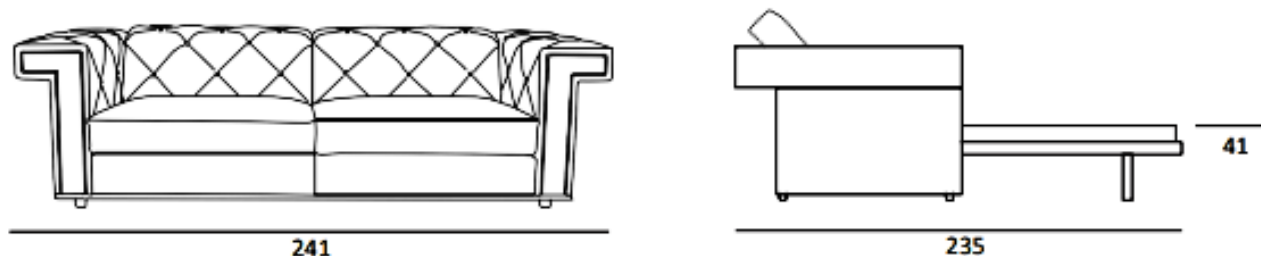

MITOHOME MITOHOME MITOHOME MITOHOME MITOHOME MITOHOME MITOHOME MITOHOME MITOHOME MITOHOME MITOHOME MITOHOME MITOHOME MITOHOME

CARATTERISTICHE DIVANO IN FOTO

Dimensione (cm): 241 x 99 x H67cm

Versione: 2 Posti Max Grande

Pelle: Art. Elegance

Colore: 2501 White

Designer: Giovanni Pesce (Modello registrato)

Piedi: Plexiglass

Stile: Cosmopolitan Chic

POLTRONA	POUF GRANDE	2 POSTI MAX
121 x 99 x H67cm	90 x 90 x H40cm	211 x 99 x H67cm
POUF	2 POSTI	2 POSTI MAX GRANDE
60 x 90 x H40cm	181 x 99 x H67cm	241 x 99 x H67cm

VERSIONI DISPONIBILI

POLTRONA

2 POSTI MAX GRANDE

2 POSTI MAX

2 POSTI

POUF GRANDE

POUF

Con riserva di apportare per esigenze di produzione, senza alcun preavviso, modifiche nei materiali, nei rivestimenti e nelle dimensioni del prodotto presentati nella scheda tecnica. Le dimensioni e il volume riportati hanno valore indicativo essendo soggette alle tolleranze dei processi di produzione

Caratteristiche tecniche

Struttura: Multistrato-legno di abete-derivati del legno di classe E1

Imbottitura seduta: Poliuretano espanso ad alta densità rivestito in falda poliesteri termolegata con tela plus