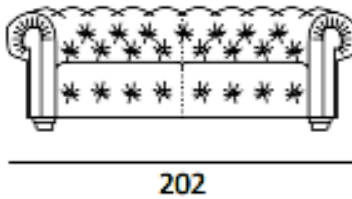

VERSIONI DISPONIBILI

POLTRONA

2 POSTI MAX GRANDE

2 POSTI MAX

2 POSTI

POUF GRANDE

POUF

Con riserva di apportare per esigenze di produzione, senza alcun preavviso, modifiche nei materiali, nei rivestimenti e nelle dimensioni del prodotto presentati nella scheda tecnica. Le dimensioni e il volume riportati hanno valore indicativo essendo soggette alle tolleranze dei processi di produzione