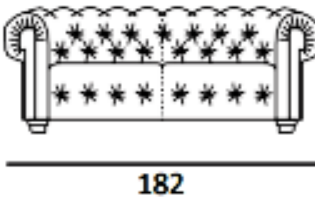

VERSIONI DISPONIBILI

POLTRONA

2 POSTI MAX GRANDE

2 POSTI MAX

2 POSTI

POUF GRANDE

POUF

Con riserva di apportare per esigenze di produzione, senza alcun preavviso, modifiche nei materiali, nei rivestimenti e nelle dimensioni del prodotto presentati nella scheda tecnica. Le dimensioni e il volume riportati hanno valore indicativo essendo soggette alle tolleranze dei processi di produzione