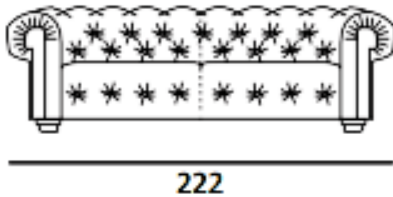

2 POSTI MAX GRANDE