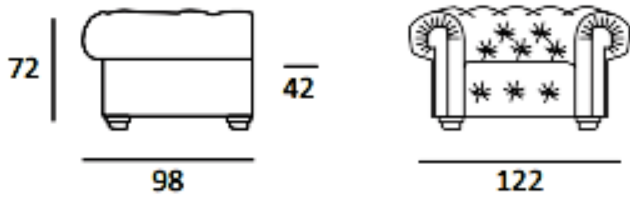

VERSIONI DISPONIBILI

POLTRONA