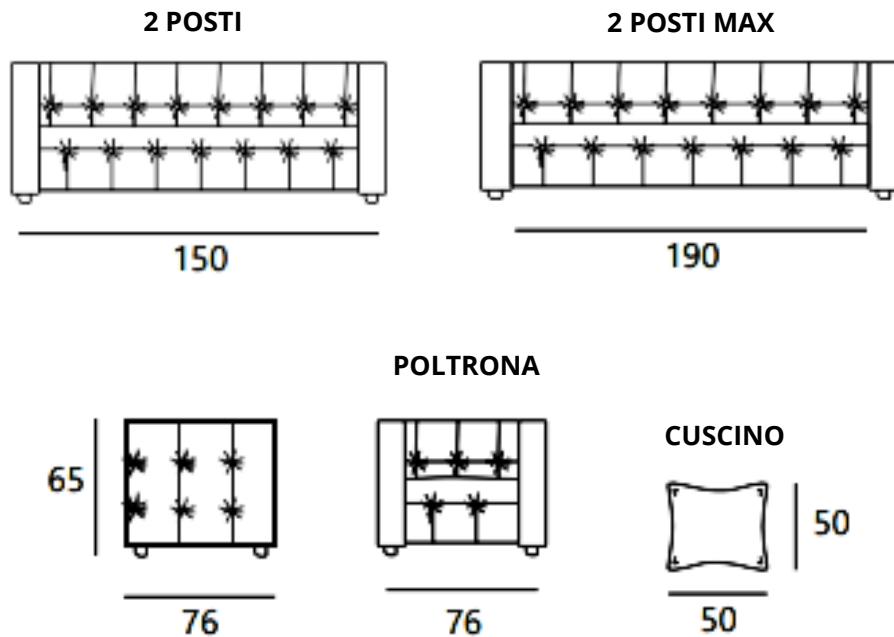

MITOHOME MITOHOME MITOHOME MITOHOME MITOHOME MITOHOME MITOHOME MITOHOME MITOHOME MITOHOME MITOHOME MITOHOME MITOHOME MITOHOME MITOHOME

CARATTERISTICHE DIVANO IN FOTO

Dimensione (cm): 150 x 76 x H68cm

Versione: 2 Posti

Tessuto: Art. Dubai

Colore: 3934

Designer: Giovanni Pesce (Modello registrato)

Piedi: Faggio Legno col. foglia argento

Stile: Cosmopolitan Chic

POLTRONA	2 POSTI	2 POSTI MAX	CUSCINO
76 x 76 x H65cm	150 x 76 x H65cm	190 x 76 x H65cm	50 X 50cm

VERSIONI DISPONIBILI

Caratteristiche tecniche

Struttura: Legno di massello-multistrato-legno di abete

Imbottitura seduta: Poliuretano espanso ad alta densità rivestito in falda poliesteri termolegata con tela plus

Imbottitura spalliera: Poliuretano espanso ad alta densità rivestito in falda poliesteri termolegata con tela plus

Sistema di molleggio: Cinghie elastiche SR ad alto contenuto di gomma

Personalizzazione: