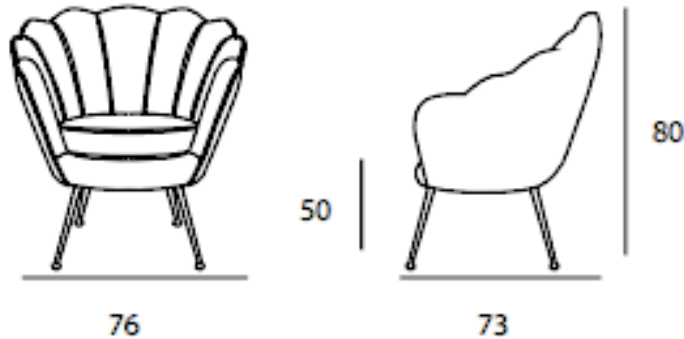

MITOHOME MITOHOME MITOHOME MITOHOME MITOHOME MITOHOME MITOHOME MITOHOME MITOHOME MITOHOME MITOHOME MITOHOME MITOHOME MITOHOME

CARATTERISTICHE POLTRONA IN FOTO

Dimensione (cm): 76 x 73 x H80cm

Versione: Poltrona

Tessuto: Art. Vulcano Col.02 +

Art. Dubai Col. 3913

Designer: MitoHome Study Center

Piedi: Metallo verniciato

Stile: Moderno

VERSIONI DISPONIBILI

Caratteristiche tecniche

Struttura: Legno di abete - compensato e derivati del legno E1

Imbottitura seduta: Poliuretano espanso ad alta densità rivestito in falda di poliestere con tela

Imbottitura spalliera: Poliuretano espanso rivestito in falda poliestere con tela

Imbottitura del bracciolo: Poliuretano espanso rivestito in falda poliestere con tela