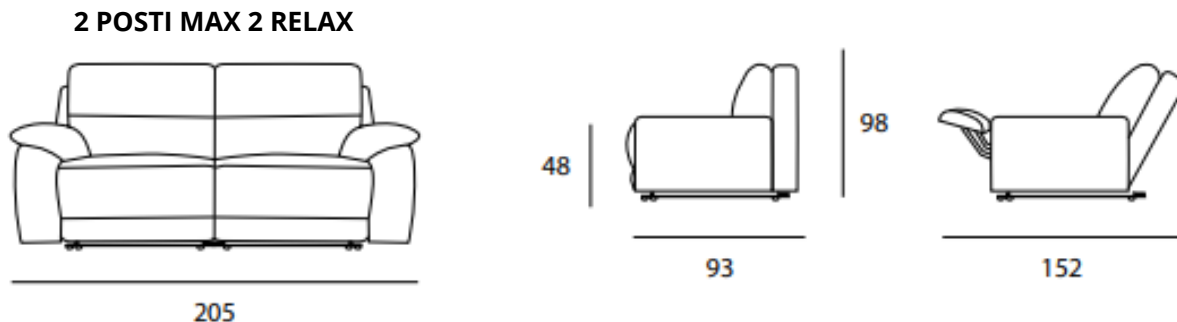

MITOHOME MITOHOME MITOHOME MITOHOME MITOHOME MITOHOME MITOHOME MITOHOME MITOHOME MITOHOME MITOHOME MITOHOME MITOHOME MITOHOME MITOHOME MITOHOME

CARATTERISTICHE DIVANO IN FOTO

Dimensione (cm): 205 x 93 x H98cm

Versione: 2 Posti Max 2 Relax

Tessuto: Art. Pascià **Colore:** 27

Designer: MitoHome Study Center

Piedi: Plastica

Stile: Contemporaneo

Con riserva di apportare per esigenze di produzione, senza alcun preavviso, modifiche nei materiali, nei rivestimenti e nelle dimensioni del prodotto presentati nella scheda tecnica. Le dimensioni e il volume riportati hanno valore indicativo essendo soggette alle tolleranze dei processi di produzione

VERSIONI DISPONIBILI

2 POSTI MAX 2 RELAX

205 x 93 x H98cm
Profondità: 152 cm (meccanismo aperto)

Caratteristiche tecniche

Struttura: Legno di abete-multistrato e derivati del legno di classe E1

Imbottitura seduta: Poliuretano espanso ad alta densità rivestito in falda poliesteri con tela