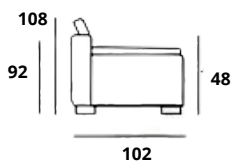

MITOHOME MITOHOME MITOHOME MITOHOME MITOHOME MITOHOME MITOHOME MITOHOME MITOHOME MITOHOME MITOHOME MITOHOME MITOHOME MITOHOME MITOHOME MITOHOME

CARATTERISTICHE DIVANO IN FOTO

Dimensione (cm): 242 x 102 x H92cm

Rete: 180 x 195cm

Materasso: 160 x 195 x H17cm

Pelle: Art. Stone

Colore: 4085 Dark Brown

Designer: MitoHome Study Center

Versione: Divano letto 3 Posti

Piedi: Legno

Stile: Moderno

VERSIONI DISPONIBILI

2 POSTI

202

218

Rete: 140 x 195 cm

Materasso: 120 x 195 x H17cm

2 POSTI MAX

222

218

Rete: 160 x 195 cm

Materasso: 140 x 195 x H17cm

3 POSTI

242

218

Rete: 180 x 195 cm

Materasso: 160 x 195 x H17cm