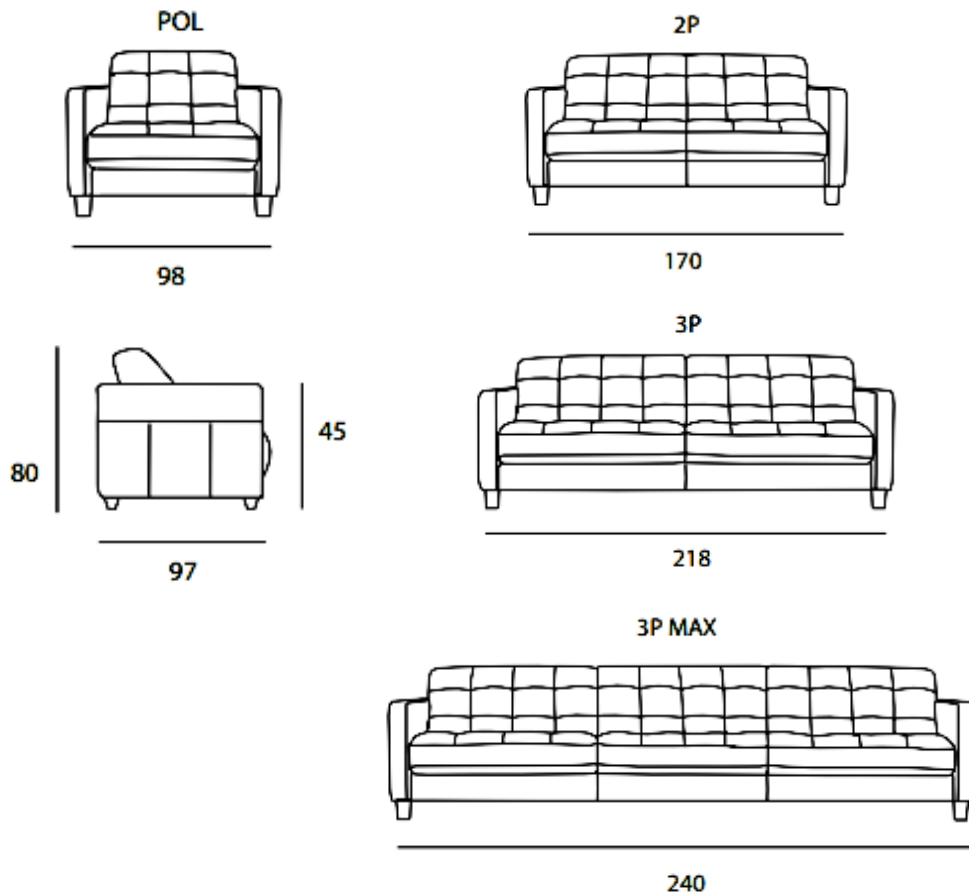

MITOHOME MITOHOME MITOHOME MITOHOME MITOHOME MITOHOME MITOHOME MITOHOME MITOHOME MITOHOME MITOHOME MITOHOME MITOHOME MITOHOME MITOHOME MITOHOME

CARATTERISTICHE DIVANO IN FOTO

Dimensione (cm): 240 x 97 x H80cm

Versione: 3 Posti Max

Pelle: Art. Royal

Colore: 2050 White

Designer: MitoHome Study Center

Piedi: Faggio tintecciato

Stile: Moderno

Con riserva di apportare per esigenze di produzione, senza alcun preavviso, modifiche nei materiali, nei rivestimenti e nelle dimensioni del prodotto presentati nella scheda tecnica. Le dimensioni e il volume riportati hanno valore indicativo essendo soggette alle tolleranze dei processi di produzione

VERSIONI DISPONIBILI

Caratteristiche tecniche

Struttura: Legno di abete - compensato e derivati del legno E1

Imbottitura seduta: Poliuretano espanso ad alta densità rivestito in falda di poliestere con tela