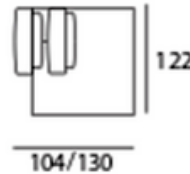

MITOHOME MITOHOME MITOHOME MITOHOME MITOHOME MITOHOME MITOHOME MITOHOME MITOHOME MITOHOME MITOHOME MITOHOME MITOHOME MITOHOME MITOHOME MITOHOME

CARATTERISTICHE DIVANO IN FOTO

Dimensione (cm): 317/343 x 267/293 x H90cm

VERSIONI DISPONIBILI

POLTRONA TERMINALE G SX/DX
TERMINAL ARMCHAIR G L/R

POLTRONA TERMINALE M SX/DX
TERMINAL ARMCHAIR M L/R

POLTRONA TERMINALE S SX/DX
TERMINAL ARMCHAIR S L/R

PUOF MODULARE
MODULAR PUOF

Con riserva di apportare per esigenze di produzione, senza alcun preavviso, modifiche nei materiali, nei rivestimenti e nelle dimensioni del prodotto presentati nella scheda tecnica. Le dimensioni e il volume riportati hanno valore indicativo essendo soggette alle tolleranze dei processi di produzione