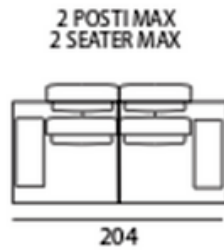

VERSIONI DISPONIBILI