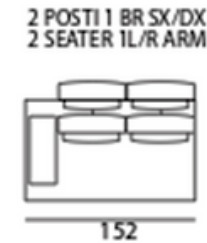

VERSIONI DISPONIBILI