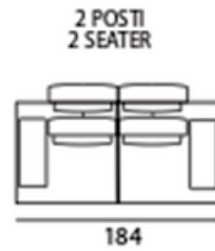

VERSIONI DISPONIBILI