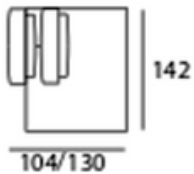

POLTRONA TERMINALE G SX/DX
TERMINAL ARMCHAIR G L/R