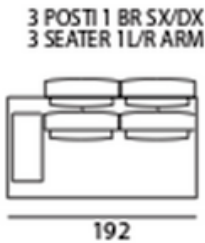

VERSIONI DISPONIBILI