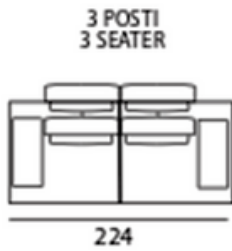

VERSIONI DISPONIBILI