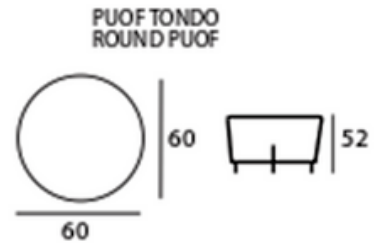

VERSIONI DISPONIBILI