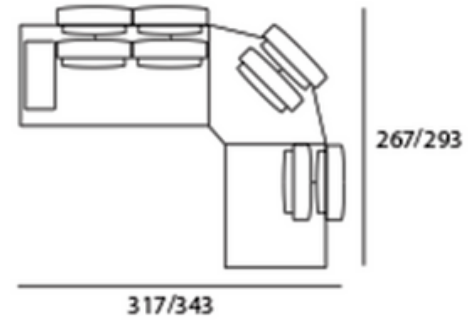

VERSIONI DISPONIBILI