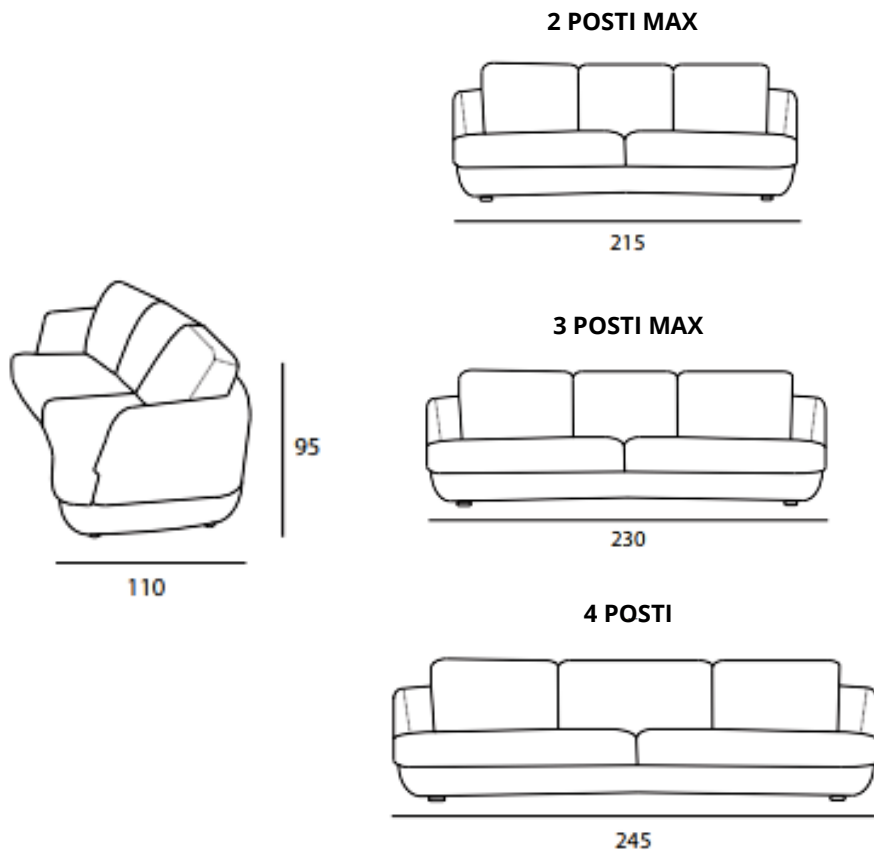

MITOHOME MITOHOME MITOHOME MITOHOME MITOHOME MITOHOME MITOHOME MITOHOME MITOHOME MITOHOME MITOHOME MITOHOME MITOHOME MITOHOME MITOHOME MITOHOME

CARATTERISTICHE DIVANO IN FOTO

Dimensione (cm): 245 x 110 x H95cm

Designer: MitoHome Study Center

Tessuto: Art. Barrè

Versione: 4 Posti

Colore: 1476

Stile: New Classic

Piedi: Metallo verniciato

Con riserva di apportare per esigenze di produzione, senza alcun preavviso, modifiche nei materiali, nei rivestimenti e nelle dimensioni del prodotto presentati nella scheda tecnica. Le dimensioni e il volume riportati hanno valore indicativo essendo soggette alle tolleranze dei processi di produzione

VERSIONI DISPONIBILI

Caratteristiche tecniche

Struttura: Legno massello di abete e multistrato

Imbottitura seduta: Poliuretano espanso ad alta densità rivestito in falda poliestere con tela

Imbottitura spalliera: Poliuretano espanso rivestito in falda poliestere con tela

Imbottitura braccioli: Poliuretano espanso rivestito in falda poliestere con tela

Sistema di molleggio: Cinghie elastiche ad alto contenuto di gomma

Caratteristica: Composto da 2 corpi separati (scocca + base)