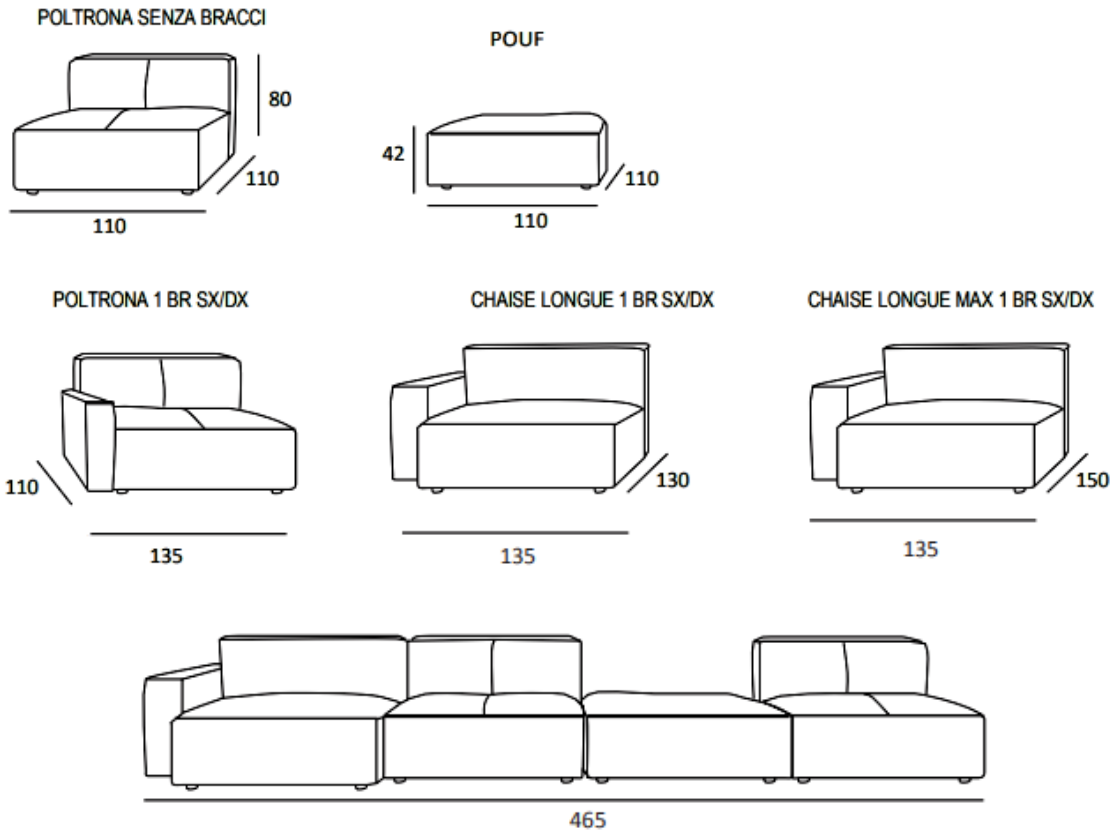

MITOHOME MITOHOME MITOHOME MITOHOME MITOHOME MITOHOME MITOHOME MITOHOME MITOHOME MITOHOME MITOHOME MITOHOME MITOHOME MITOHOME MITOHOME

CARATTERISTICHE DIVANO IN FOTO

Dimensione (cm): 465 x 130 x H80cm

Tessuto: Art. Garda Col.201

Pelle: Art. Maya Col. 3046 Moss

Piedi: Plastica

Designer: MitoHome Study Center

Versione: MODULARE (Chaise Longue 1 Braccio Sinistro
+ Poltrona Senza Bracci + Poltrona Senza Bracci + Pouf)

Stile: Moderno

Con riserva di apportare per esigenze di produzione, senza alcun preavviso, modifiche nei materiali, nei rivestimenti e nelle dimensioni del prodotto presentati nella scheda tecnica. Le dimensioni e il volume riportati hanno valore indicativo essendo soggette alle tolleranze dei processi di produzione

VERSIONI DISPONIBILI

Caratteristiche tecniche

Struttura: Legno massello di abete e multistrato

Imbottitura seduta: Poliuretano a densità differenziate con lastra in Memory Foam rivestito in falda poliestere con tela