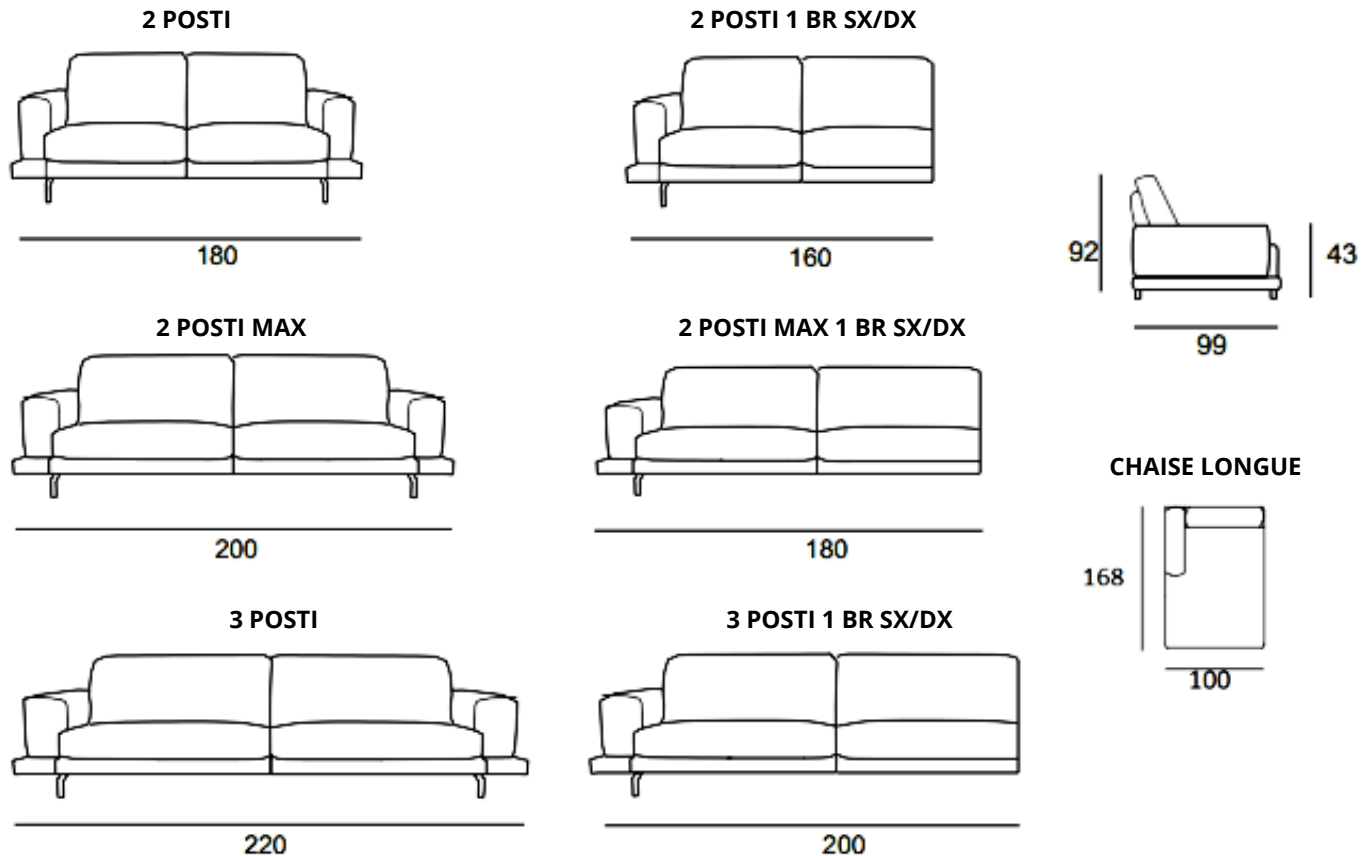

VERSIONI DISPONIBILI

Caratteristiche tecniche

Struttura: Legno massello di abete e multistrato

Imbottitura seduta: Poliuretano espanso ad alta densità rivestito in falda poliestere con tela

Imbottitura spalliera: Poliuretano espanso rivestito in falda poliestere con tela

Imbottitura braccioli: Poliuretano espanso rivestito in falda poliestere con tela

Sistema di molleggio: Cinghie elastiche ad alto contenuto di gomma

Sfoderabile (cuscini, spalliere)

Personalizzazione:

- Variazione misure
- Rivestimento bicolore
- Poggiatesta
- Cuciture contrasto
- Cuscini decorativi

Scegli il rivestimento giusto per te:

- Tessuto
- Pelle
- Microfibra
- Eco - Pelle

Con riserva di apportare per esigenze di produzione, senza alcun preavviso, modifiche nei materiali, nei rivestimenti e nelle dimensioni del prodotto presentati nella scheda tecnica. Le dimensioni e il volume riportati hanno valore indicativo essendo soggette alle tolleranze dei processi di produzione

MITOHOME
Evolving Sofas