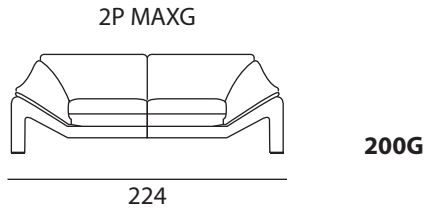

MH s.r.l.  
Via della Paglia 81 (Z.I.)  
70022 ALTAMURA (BA) – ITALIA

MITOHOME

www.mitohome.com

828 NOCTUA

Collezione SPARKLINE

L: larghezza P: profondità H: altezza

Con riserva di apportare per esigenze di produzione, senza alcun preavviso, modifiche nei materiali, nei rivestimenti e nelle dimensioni del prodotto presentati nella scheda tecnica. Le dimensioni e il volume riportati hanno valore indicativo essendo soggette alle tolleranze dei processi di produzione