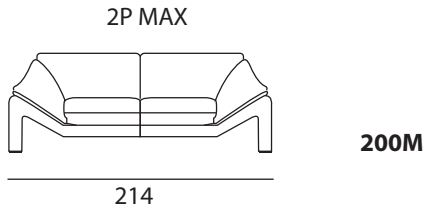

MH s.r.l.  
Via della Paglia 81 (Z.I.)  
70022 ALTAMURA (BA) – ITALIA

MITOHOME

www.mitohome.com

828 NOCTUA

Collezione SPARKLINE

L: larghezza P: profondità H: altezza

Con riserva di apportare per esigenze di produzione, senza alcun preavviso, modifiche nei materiali, nei rivestimenti e nelle dimensioni del prodotto presentati nella scheda tecnica. Le dimensioni e il volume riportati hanno valore indicativo essendo soggette alle tolleranze dei processi di produzione