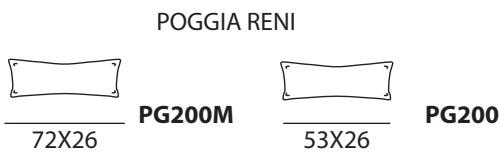

MH s.r.l.  
Via della Paglia 81 (Z.I.)  
70022 ALTAMURA (BA) – ITALIA

MITOHOME

www.mitohome.com

828 NOCTUA

Collezione SPARKLINE

L: larghezza P: profondità H: altezza

Con riserva di apportare per esigenze di produzione, senza alcun preavviso, modifiche nei materiali, nei rivestimenti e nelle dimensioni del prodotto presentati nella scheda tecnica. Le dimensioni e il volume riportati hanno valore indicativo essendo soggette alle tolleranze dei processi di produzione