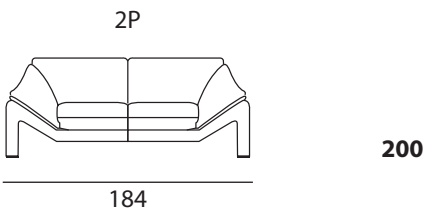

MH s.r.l.  
Via della Paglia 81 (Z.I.)  
70022 ALTAMURA (BA) – ITALIA

MITOHOME

www.mitohome.com

828 NOCTUA

Collezione SPARKLINE

L: larghezza P: profondità H: altezza

Con riserva di apportare per esigenze di produzione, senza alcun preavviso, modifiche nei materiali, nei rivestimenti e nelle dimensioni del prodotto presentati nella scheda tecnica. Le dimensioni e il volume riportati hanno valore indicativo essendo soggette alle tolleranze dei processi di produzione