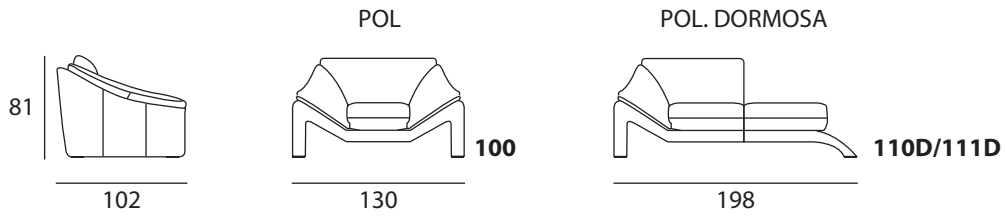

MH s.r.l.  
Via della Paglia 81 (Z.I.)  
70022 ALTAMURA (BA) – ITALIA

MITOHOME

www.mitohome.com

828 NOCTUA

Collezione SPARKLINE

L: larghezza P: profondità H: altezza

Con riserva di apportare per esigenze di produzione, senza alcun preavviso, modifiche nei materiali, nei rivestimenti e nelle dimensioni del prodotto presentati nella scheda tecnica. Le dimensioni e il volume riportati hanno valore indicativo essendo soggette alle tolleranze dei processi di produzione